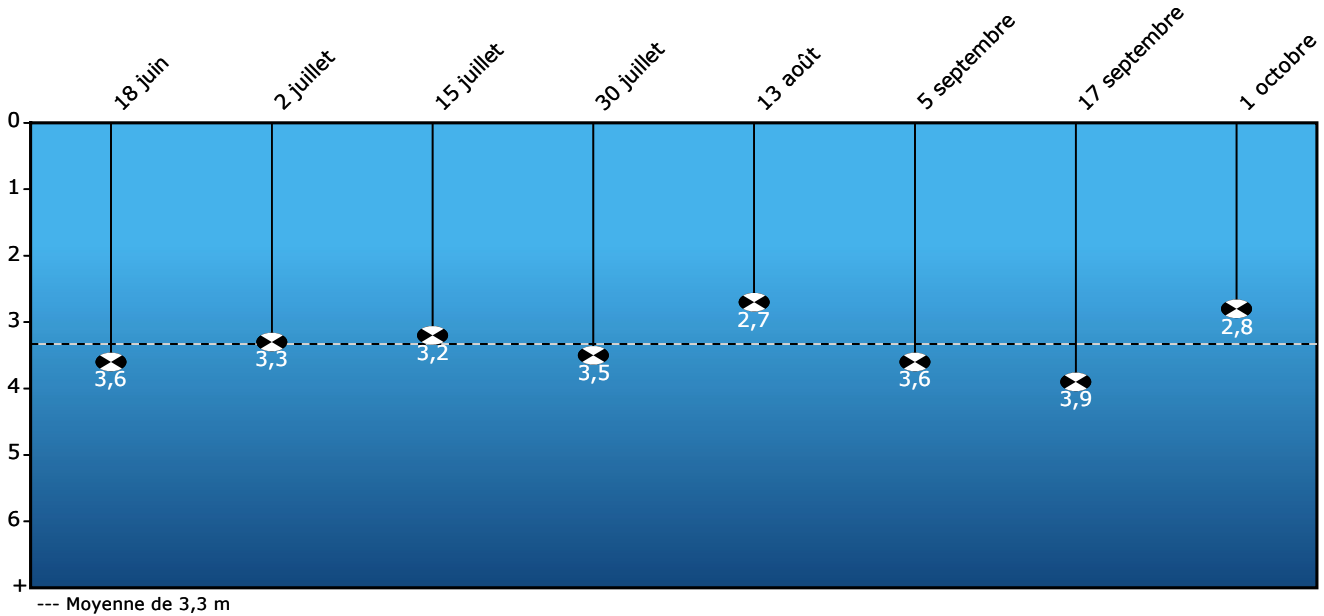

Réseau de surveillance volontaire des lacs

Lac Agnès (0803A) - Suivi de la transparence 2023

Transparence de l'eau - Été 2023
(profondeur du disque de Secchi en mètres)

Transparence

- Une bonne estimation de la transparence moyenne estivale de l'eau a été obtenue par 8 mesures de la profondeur du disque de Secchi. Cette transparence de 3,3 m caractérise une eau légèrement trouble. Cette variable situe l'état trophique du lac dans la classe mésotrophe.